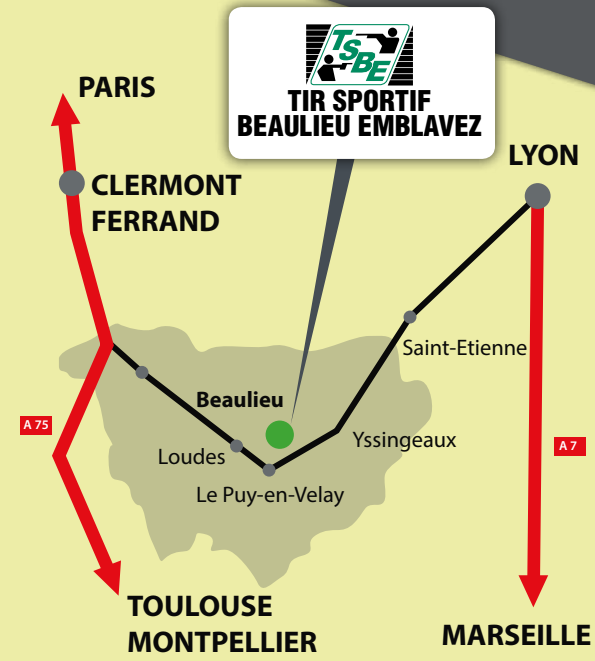

Coordonnées GPS : N 45° 7'32.138" E 3° 56' 47.691"

Rue du Pont Blanc- 43800 BEAULIEU
tsbe@tsbe.fr • www.tsbe.fr

Stand : 04 71 08 16 89
Président : 06 70 69 58 56

Aux Créations Locales • 43700 Brives-Charensac • Tél. 04 63 75 00 10 • auxcreationslocales@gmail.com