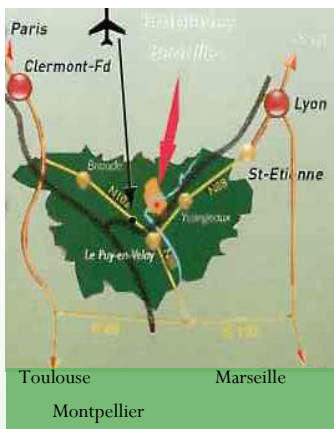

*Tireurs, accompagnateurs
et visiteurs, vous serez toujours
accueillis dans un esprit de
convivialité.*

Coordonnées GPS

Stand BEAULIEU

N 45° .07'.525"

E 3° .56' .755"

Stand LAVOUTE

N 45° .07'.017"

E 3° .554.534"